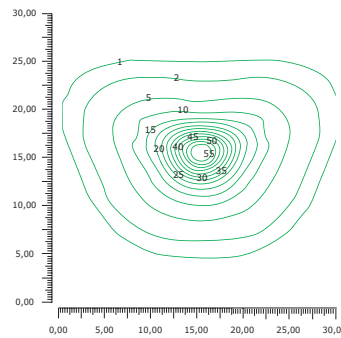

CLM-S/GC
con brazo a pared CBSM-5330

CLM-V/GC
con brazo a pared CBVM-530

Anchura vial 5 m.
Luminaria: Clamod CLM-V/GC
Lámpara: Vsap 70 W -T -
h: 4 m.
Distribución: unilateral en brazo fachada
CBVM-530 cada 15 m.

Emed = 25 lux
Emin = 12 lux
Emax = 54
Umed = 0,50
F.H.S. Inst. = 0%

Anchura vial 10 m.
Luminaria: Clamod CLM-V/GC
Lámpara: Vsap 70 W -T -
h: 4 m.
Distribución: bilateral tresbolillo en columna
CLM-C/400 cada 20 m.