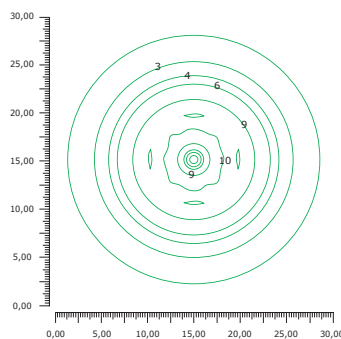

Anchura vial 15 m.
Luminaria: Clamod CLM-V/M
Lámpara: Vsap 100 W EF
h: 4 m.
Distribución: bilateral tresbolillo en columna
CLM-C/400 cada 15 m.

Emed = 13 lux
Emin = 7 lux
Emax = 17
Umed = 0,54
F.H.S. Inst. = 14,53%