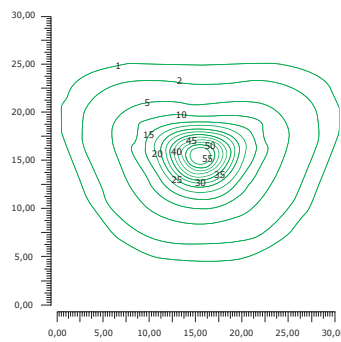

Anchura vial 5 m.
Luminaria: Clamod CLM-V/GC
Lámpara: Vsap 70 W -T -
h: 4 m.
Distribución: unilateral en brazo fachada
CBVM-530 cada 15 m.

Emed = 25 lux
Emin = 12 lux
Emax = 54
Umed = 0,50
F.H.S. Inst. = 0%